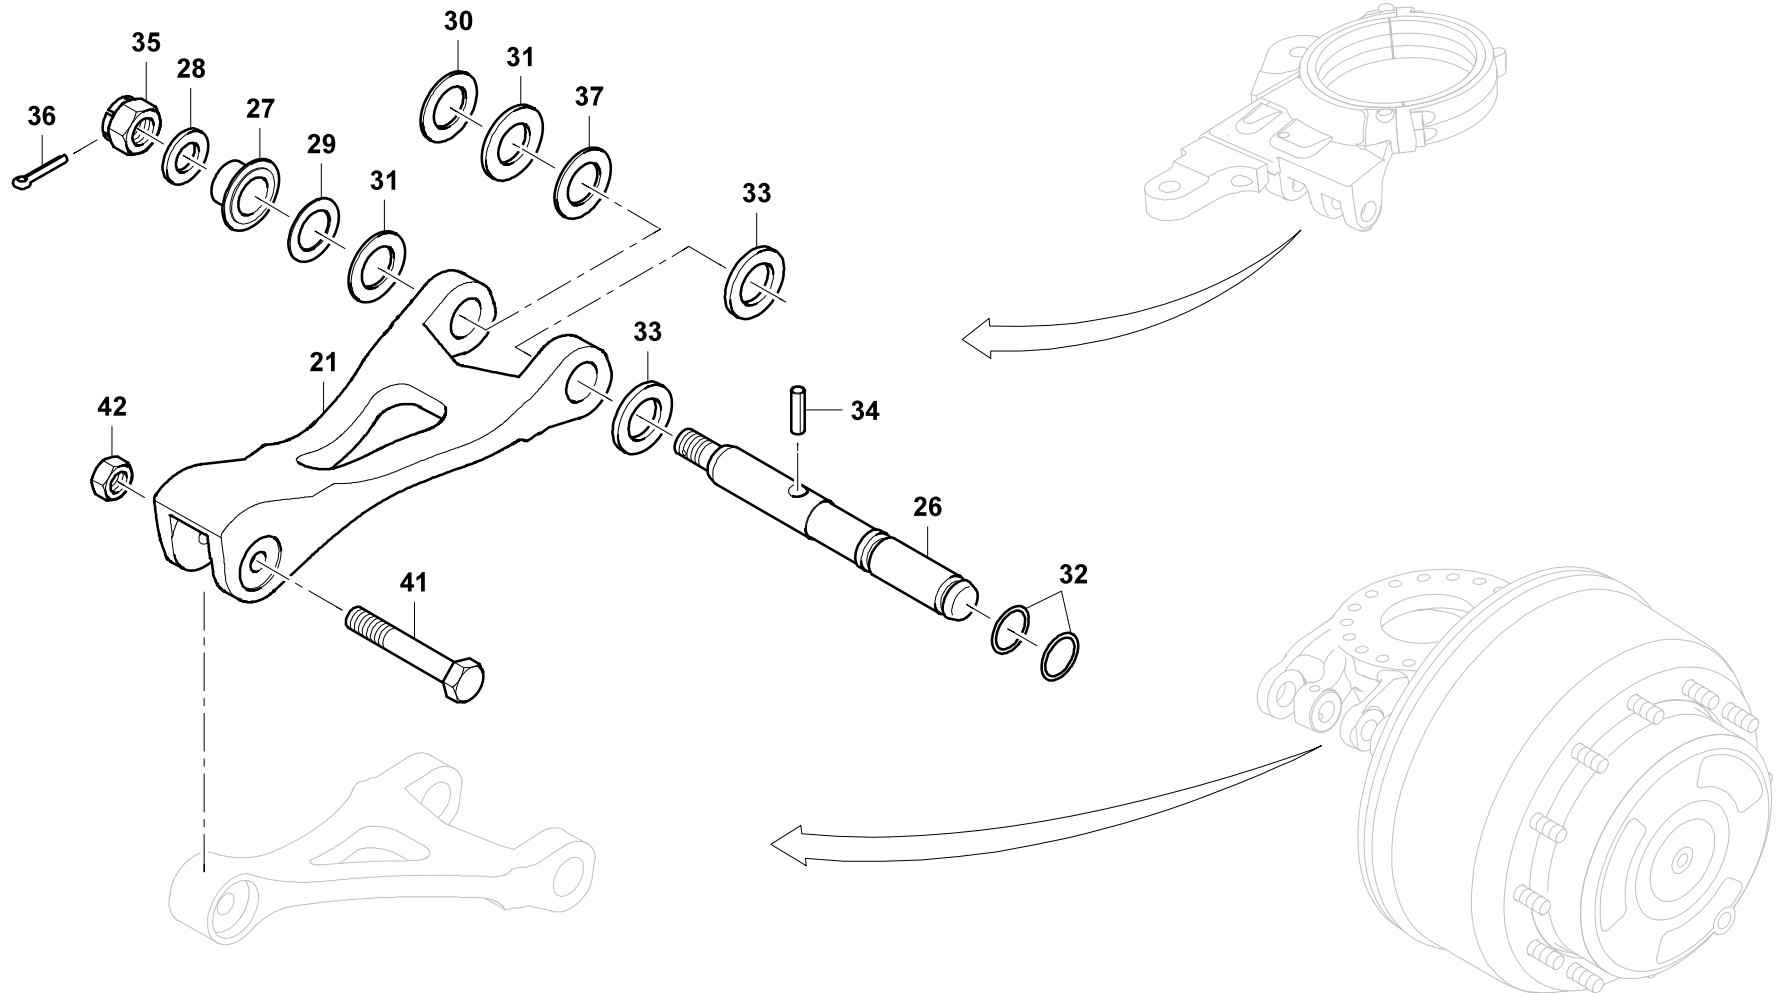

GROVE

RADANTRIEB VORMONTAGE
 WHEEL DRIVE PRE-ASSEMBLY

BILDTAFEL
 PICTORIAL DISPLAY

GMK4080-3

05.21

4325917-ETL A

1/3

GROVE

RADANTRIEB VORMONTAGE
 WHEEL DRIVE PRE-ASSEMBLY

BILDTADEL
 PICTORIAL DISPLAY

GMK4080-3

05.21

4325917-ETL A

2/3

GROVE

RADANTRIEB VORMONTAGE
WHEEL DRIVE PRE-ASSEMBLY

BILDТАFEL
PICTORIAL DISPLAY

GMK4080-3

05.21

4325917-ETL A

3/3