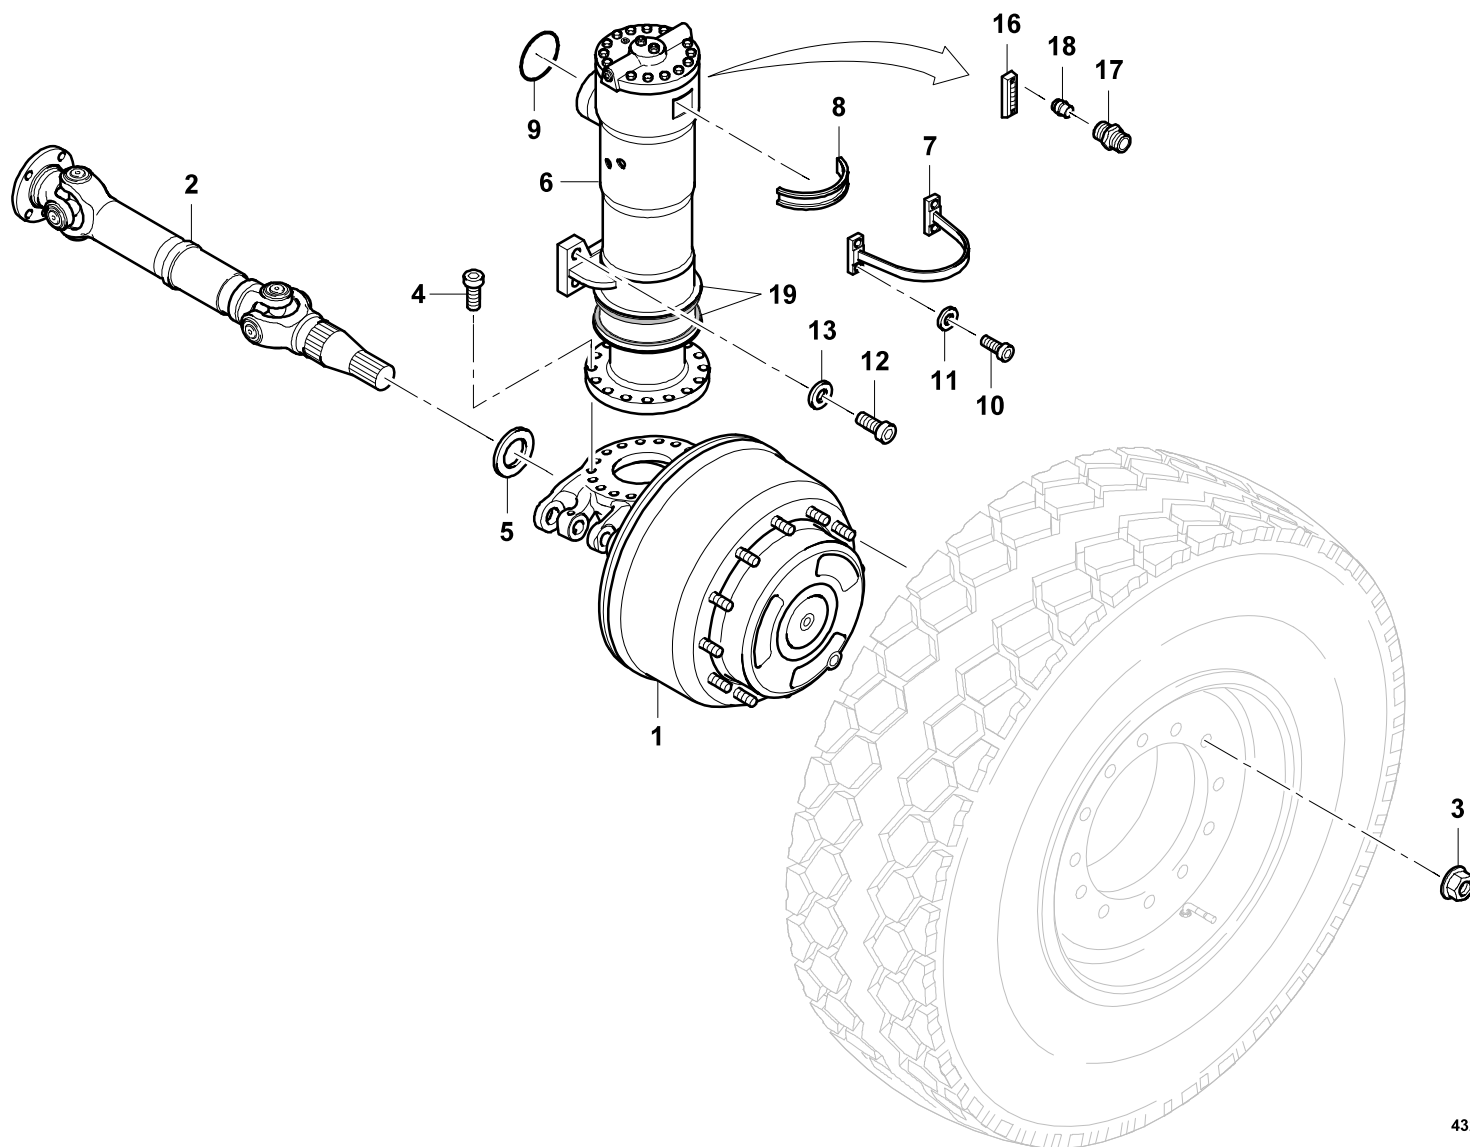

GROVE

RADANTRIEB VORMONTAGE
 WHEEL DRIVE PRE-ASSEMBLY

BILDTAFEL
 PICTORIAL DISPLAY

GMK4080-3

05.21

4325917-ETL A

1/3

GROVE

RADANTRIEB VORMONTAGE
 WHEEL DRIVE PRE-ASSEMBLY

BILDTADEL
 PICTORIAL DISPLAY

GMK4080-3

05.21

4325917-ETL A

2/3

GROVE

RADANTRIEB VORMONTAGE
WHEEL DRIVE PRE-ASSEMBLY

BILDТАFEL
PICTORIAL DISPLAY

GMK4080-3

05.21

4325917-ETL A

3/3